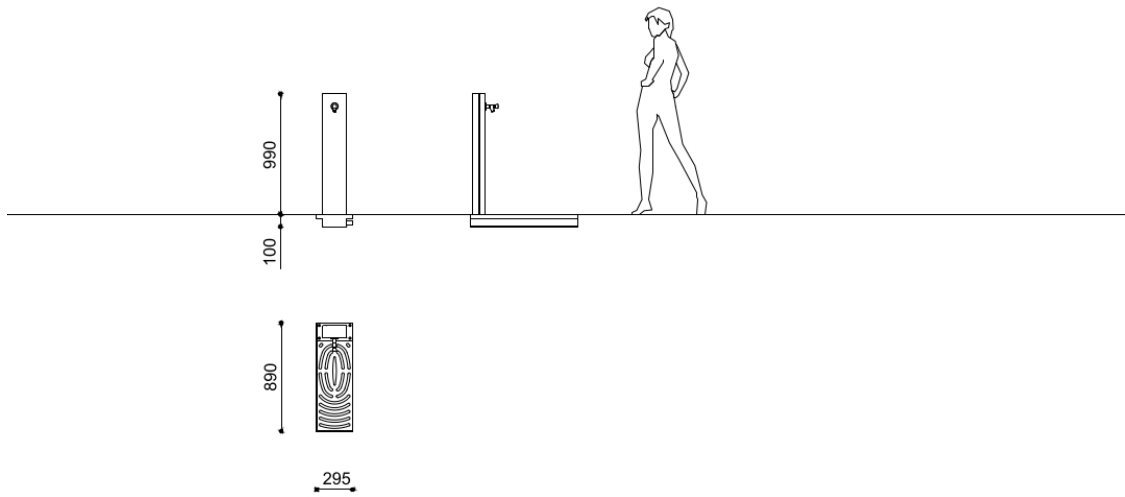

Disegno tecnico:

metalco.it
info@metalco.it